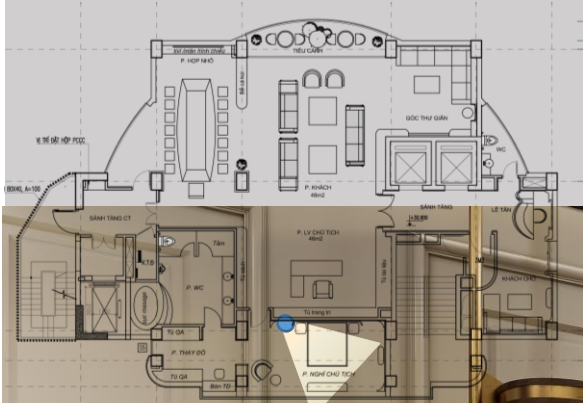

VĂN PHÒNG ĐÈO CẢ - 278 THUY KHUÊ