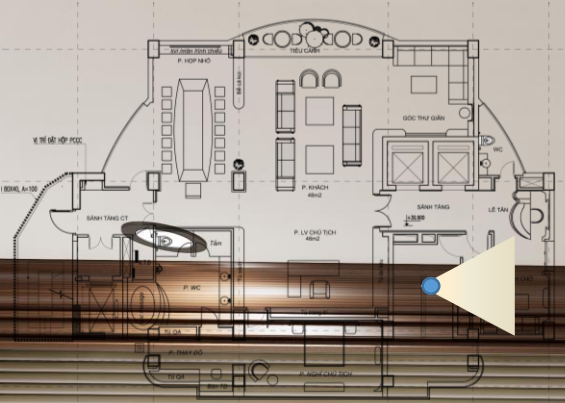

VIEW 11_PHÒNG THƯ GIẢN

VĂN PHÒNG ĐÈO CẢ - 278 THUY KHUÊ

VIEW 14 PHÒNG CHỦ TỊCH

VĂN PHÒNG ĐÈO CẢ - 278 THUY KHUÊ

KHU VỰC SẢNH TẦNG + LỄ TÂN + KHÁCH CHỜ PHƯƠNG ÁN 1

BẢNG VẬT LIỆU PHÒNG RECEPTION

VIEW NHÌN QUẦY LỄ TÂN

VĂN PHÒNG ĐÈO CẢ - 278 THUY KHUÊ

VIEW NHÌN PHÒNG KHÁCH CHỜ

VIEW NHÌN PHÒNG KHÁCH CHỜ

VĂN PHÒNG ĐÈO CẢ - 278 THUY KHUÊ

PHÒNG NGHỈ CHỦ TỊCH PHƯƠNG ÁN 1

VIEW 2_PHÒNG NGHỈ CHỦ TỊCH

VĂN PHÒNG ĐÈO CẢ - 278 THUY KHUÊ