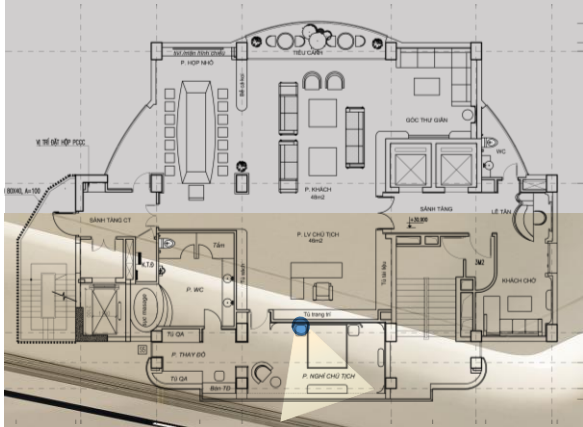

VĂN PHÒNG ĐÈO CẢ - 278 THUY KHUÊ