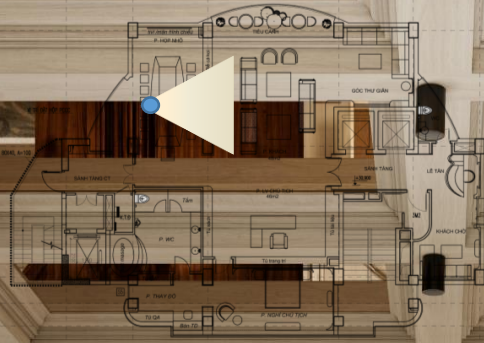

VIEW 11_PHÒNG THƯ GIẢN

VĂN PHÒNG ĐÈO CẢ - 278 THUY KHUÊ

VIEW 14 PHÒNG CHỦ TỊCH

VĂN PHÒNG ĐÈO CẢ - 278 THUY KHUÊ

KHU VỰC SẢNH TẦNG + LỄ TÂN + KHÁCH CHỜ PHƯƠNG ÁN 1

BẢNG VẬT LIỆU PHÒNG RECEPTION

VIEW NHÌN QUẦY LỄ TÂN