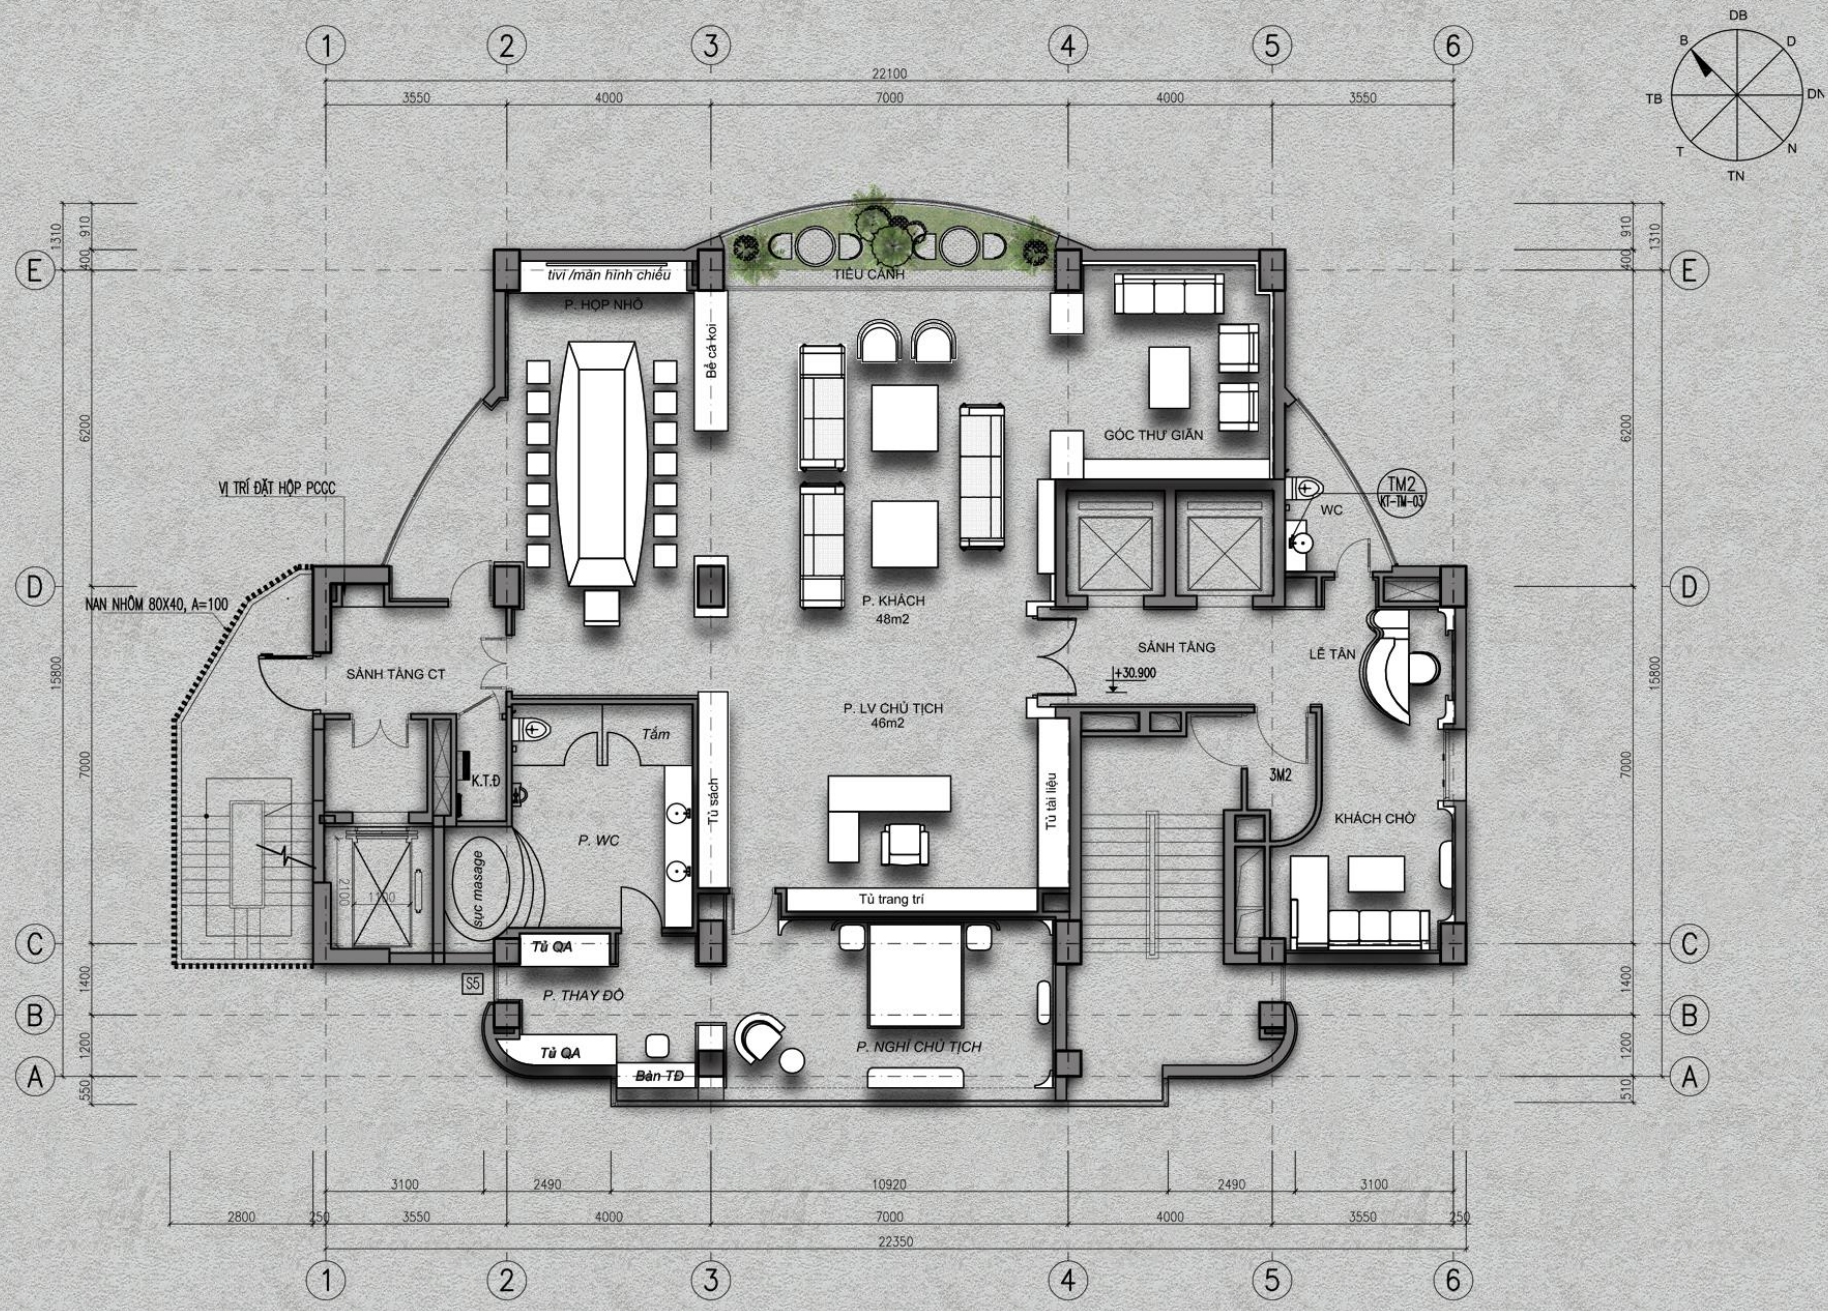

VĂN PHÒNG 278 THỤY KHUÊ HÀ NỘI

ĐÀ NẴNG – 17.07.24 – REV 2

PHÒNG CHỦ TỊCH_PHƯƠNG ÁN 2

ĐÀ NẴNG – 17.07.24 – REV 1

MẶT BẰNG BỐ TRÍ NỘI THẤT TẦNG 9_PHƯƠNG ÁN 2 STYLE CỔ ĐIỂN

BẢNG VẬT LIỆU PHÒNG CHỦ TỊCH

VĂN PHÒNG ĐÈO CẢ - 278 THUY KHUÊ

PHỐI CẢNH TỔNG THỂ PHÒNG CHỦ TỊCH

VĂN PHÒNG ĐÈO CẢ - 278 THUY KHUÊ

VIEW 1_PHÒNG LÀM VIỆC CHỦ TỊCH

VĂN PHÒNG ĐÈO CẢ - 278 THUY KHUÊ

VIEW 2_PHÒNG LÀM VIỆC CHỦ TỊCH

VĂN PHÒNG ĐÈO CẢ - 278 THUY KHUÊ

VIEW 3_PHÒNG LÀM VIỆC CHỦ TỊCH