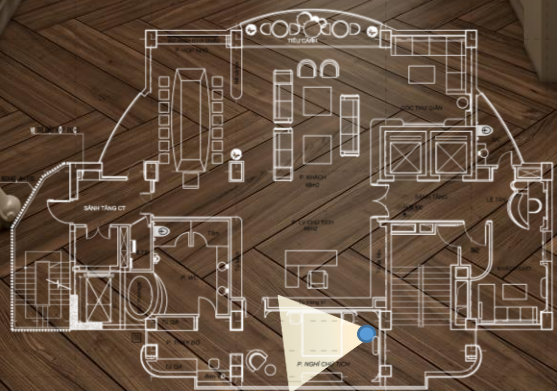

VIEW 3_PHÒNG NGHỈ CHỦ TỊCH

VĂN PHÒNG ĐÈO CẢ - 278 THUY KHUÊ

VIEW 4_PHÒNG CHỦ TỊCH

VĂN PHÒNG ĐÈO CẢ - 278 THUY KHUÊ

VIEW 5_PHÒNG CHỦ TỊCH

VĂN PHÒNG ĐÈO CẢ - 278 THUY KHUÊ

VIEW 7_PHÒNG THAY ĐỒ CHỦ TỊCH

PHÒNG THAY ĐỒ
PHÒNG CHỦ TỊCH