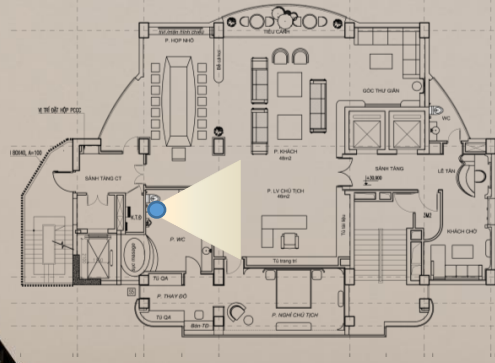

VIEW 11_PHÒNG THƯ GIẢN

VĂN PHÒNG ĐÈO CẢ - 278 THUY KHUÊ

VIEW 14 PHÒNG CHỦ TỊCH

VĂN PHÒNG ĐÈO CẢ - 278 THUY KHUÊ

KHU VỰC SẢNH TẦNG + LỄ TÂN + KHÁCH CHỜ PHƯƠNG ÁN 1

BẢNG VẬT LIỆU PHÒNG RECEPTION

VIEW NHÌN QUẦY LỄ TÂN

VĂN PHÒNG ĐÈO CẢ - 278 THUY KHUÊ

VIEW NHÌN PHÒNG KHÁCH CHỜ

VIEW NHÌN PHÒNG KHÁCH CHỜ

VĂN PHÒNG ĐÈO CẢ - 278 THUY KHUÊ

PHÒNG NGHỈ CHỦ TỊCH PHƯƠNG ÁN 1

VIEW 2_PHÒNG NGHỈ CHỦ TỊCH

VĂN PHÒNG ĐÈO CẢ - 278 THUY KHUÊ