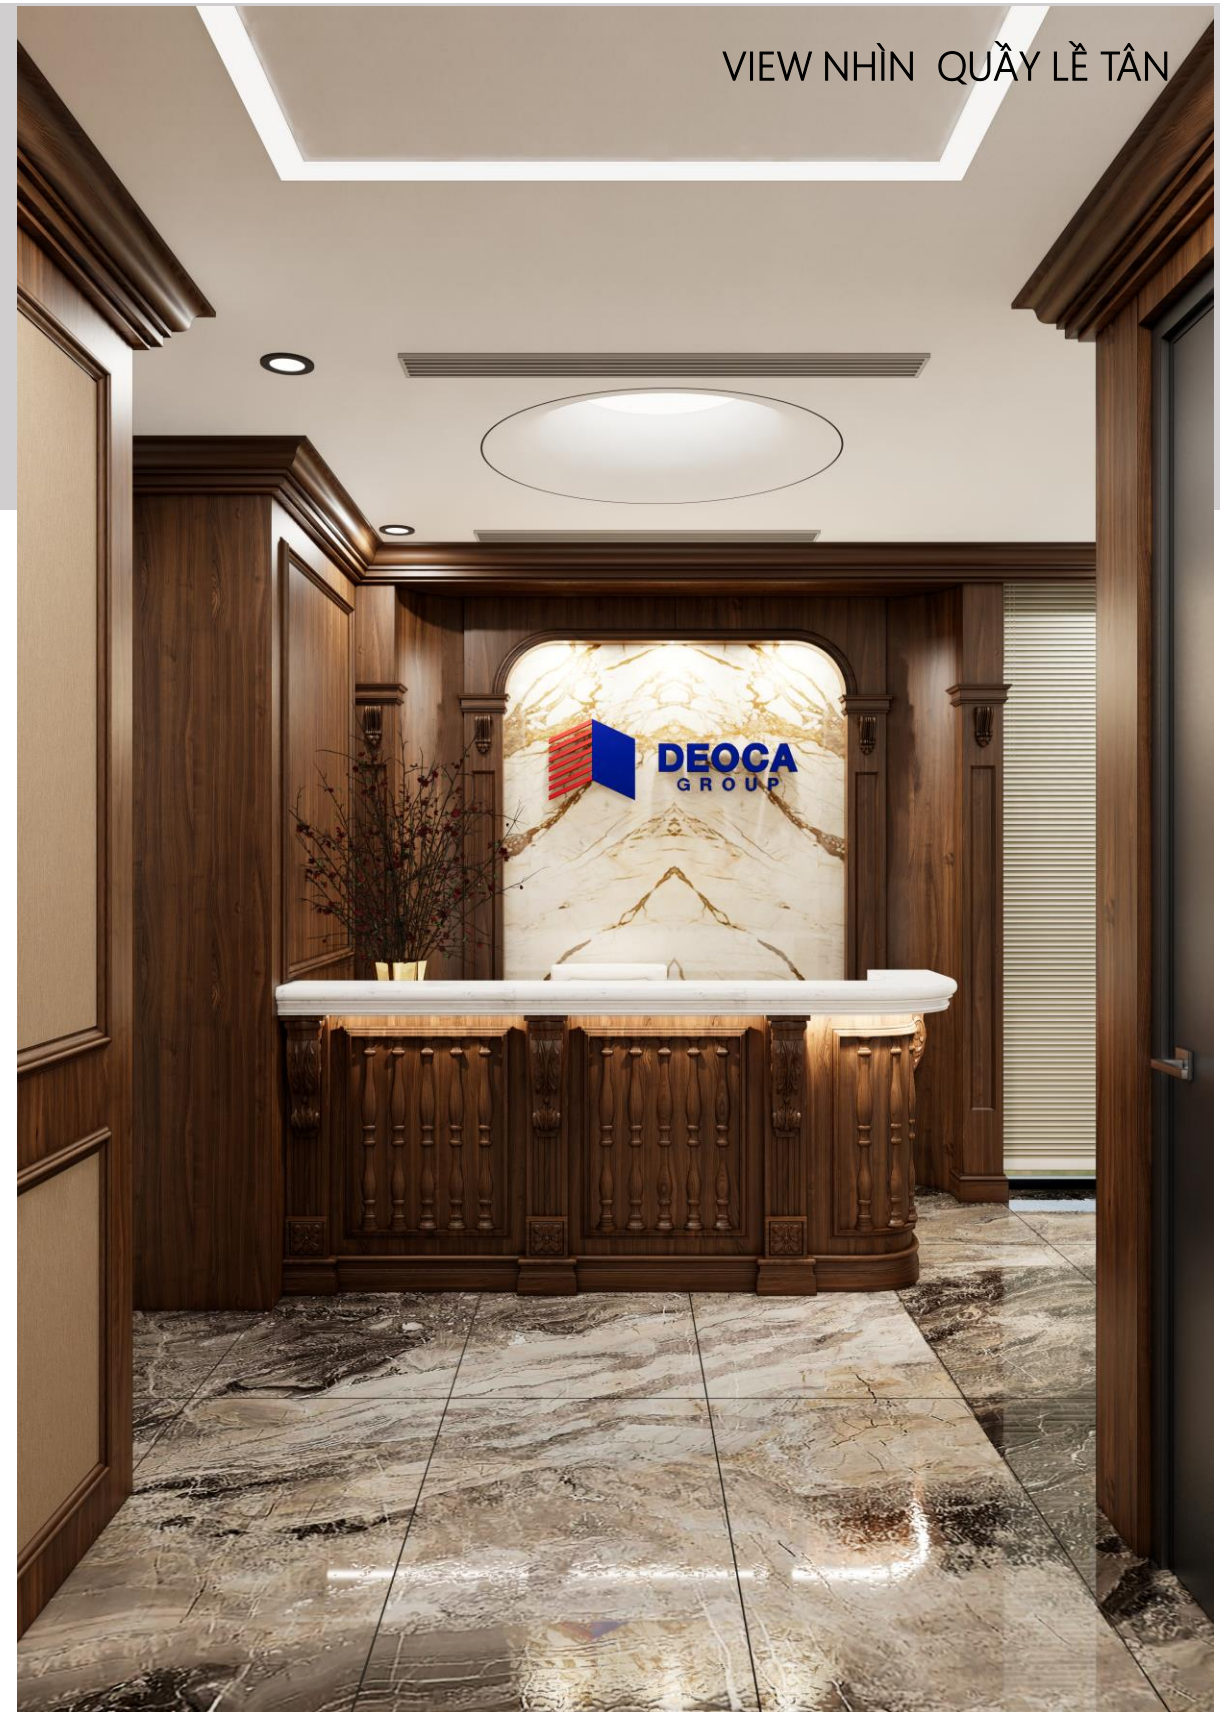

VIEW 11_PHÒNG THƯ GIẢN

VĂN PHÒNG ĐÈO CẢ - 278 THUY KHUÊ

VIEW 14 PHÒNG CHỦ TỊCH

VĂN PHÒNG ĐÈO CẢ - 278 THUY KHUÊ

KHU VỰC SẢNH TẦNG + LỄ TÂN + KHÁCH CHỜ PHƯƠNG ÁN 1

BẢNG VẬT LIỆU PHÒNG RECEPTION

VIEW NHÌN QUẦY LỄ TÂN