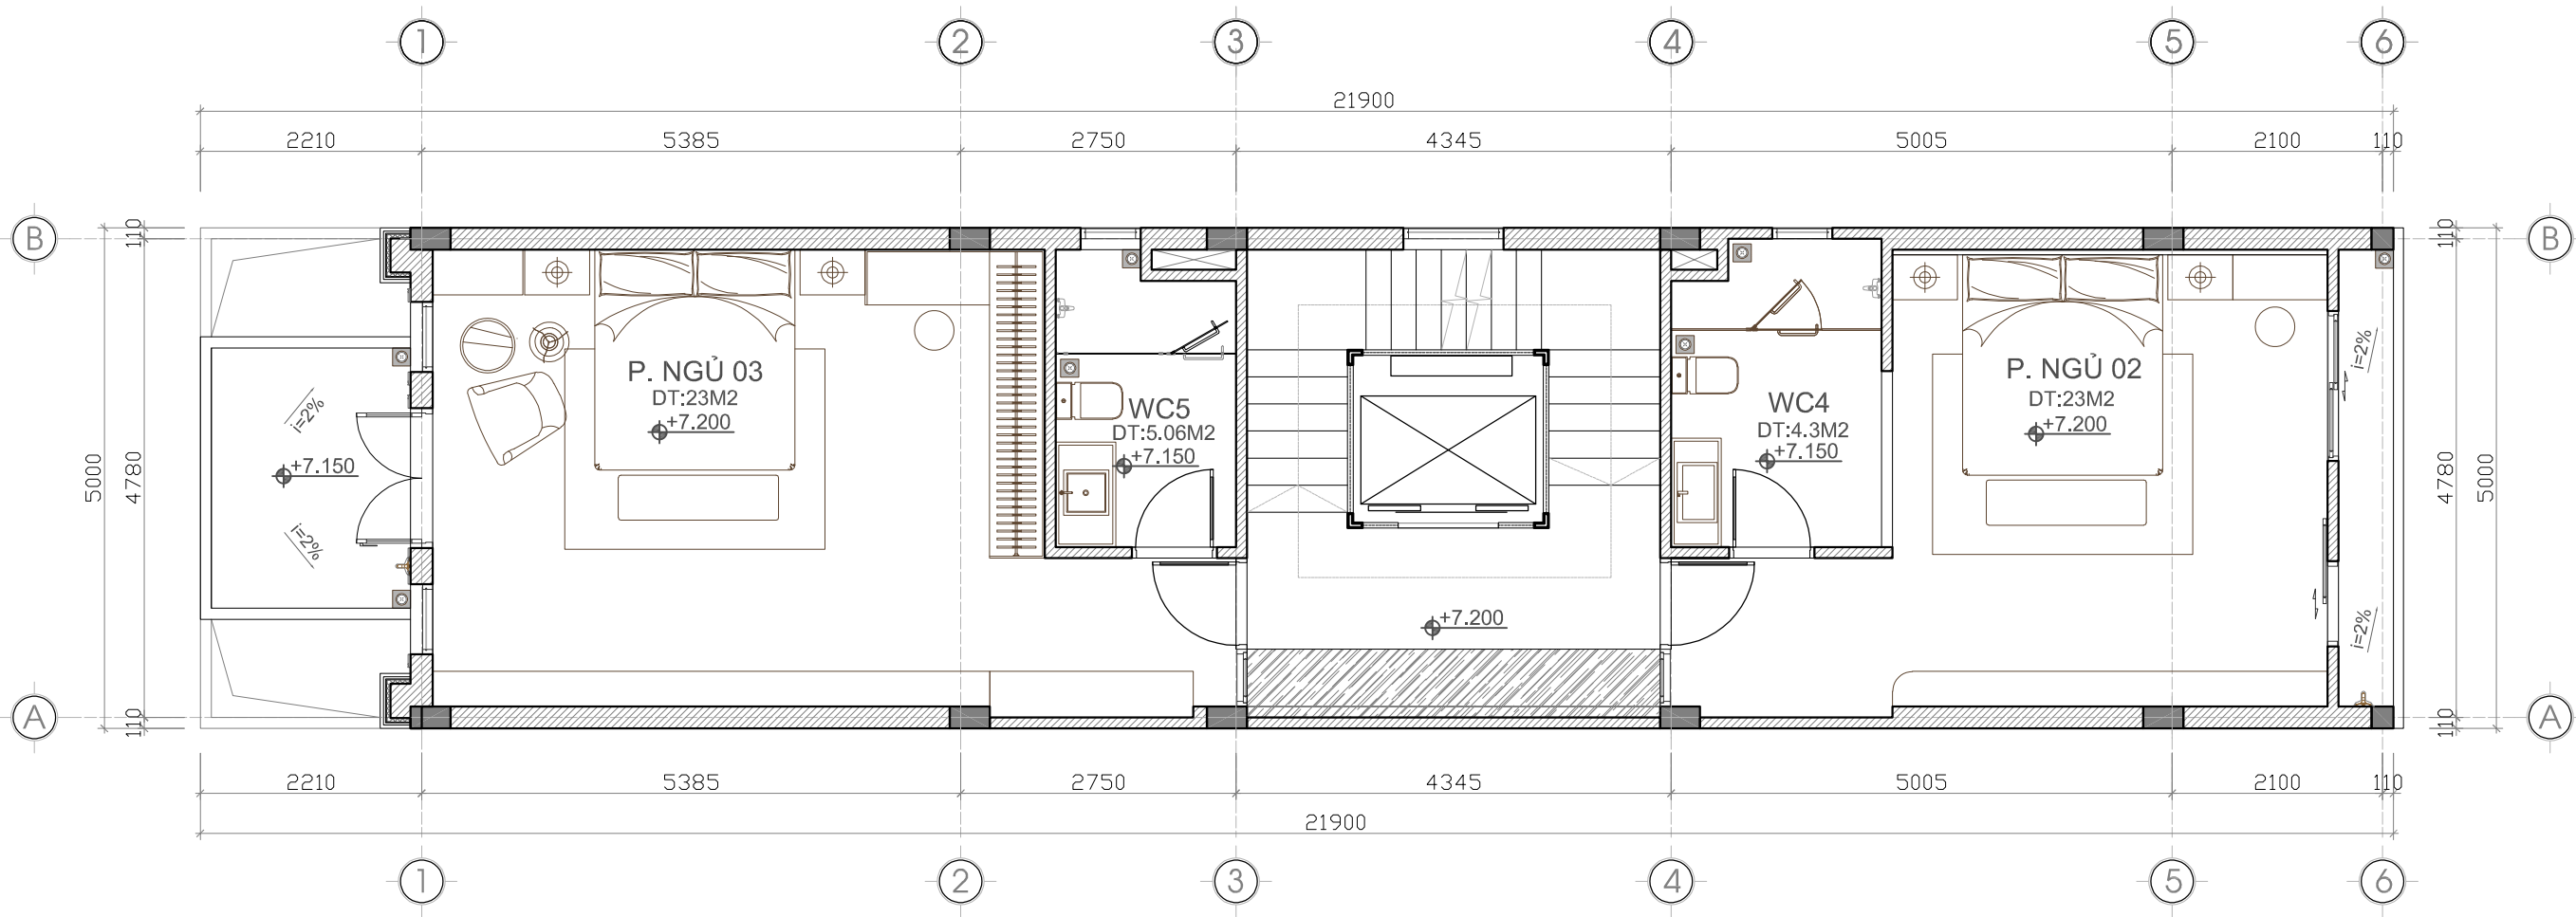

KTS. ĐỖ VIẾT HƯNG

QUẢN LÝ KỸ THUẬT TECH.MANAGER

TS.KS. NGUYỄN TUẤN TRUNG

TÊN BẢN VẼ DRAWING TITLE
MB TẦNG 2

HẠNG MỤC KIẾN TRÚC	GIẢI ĐOẠN - PHASE THIẾT KẾ BVTC
TỶ LỆ - SCALE SCALE : 1/...	BẢN VẼ - DRAWING NO. NT-02
NGÀY - DATE 10/2022	