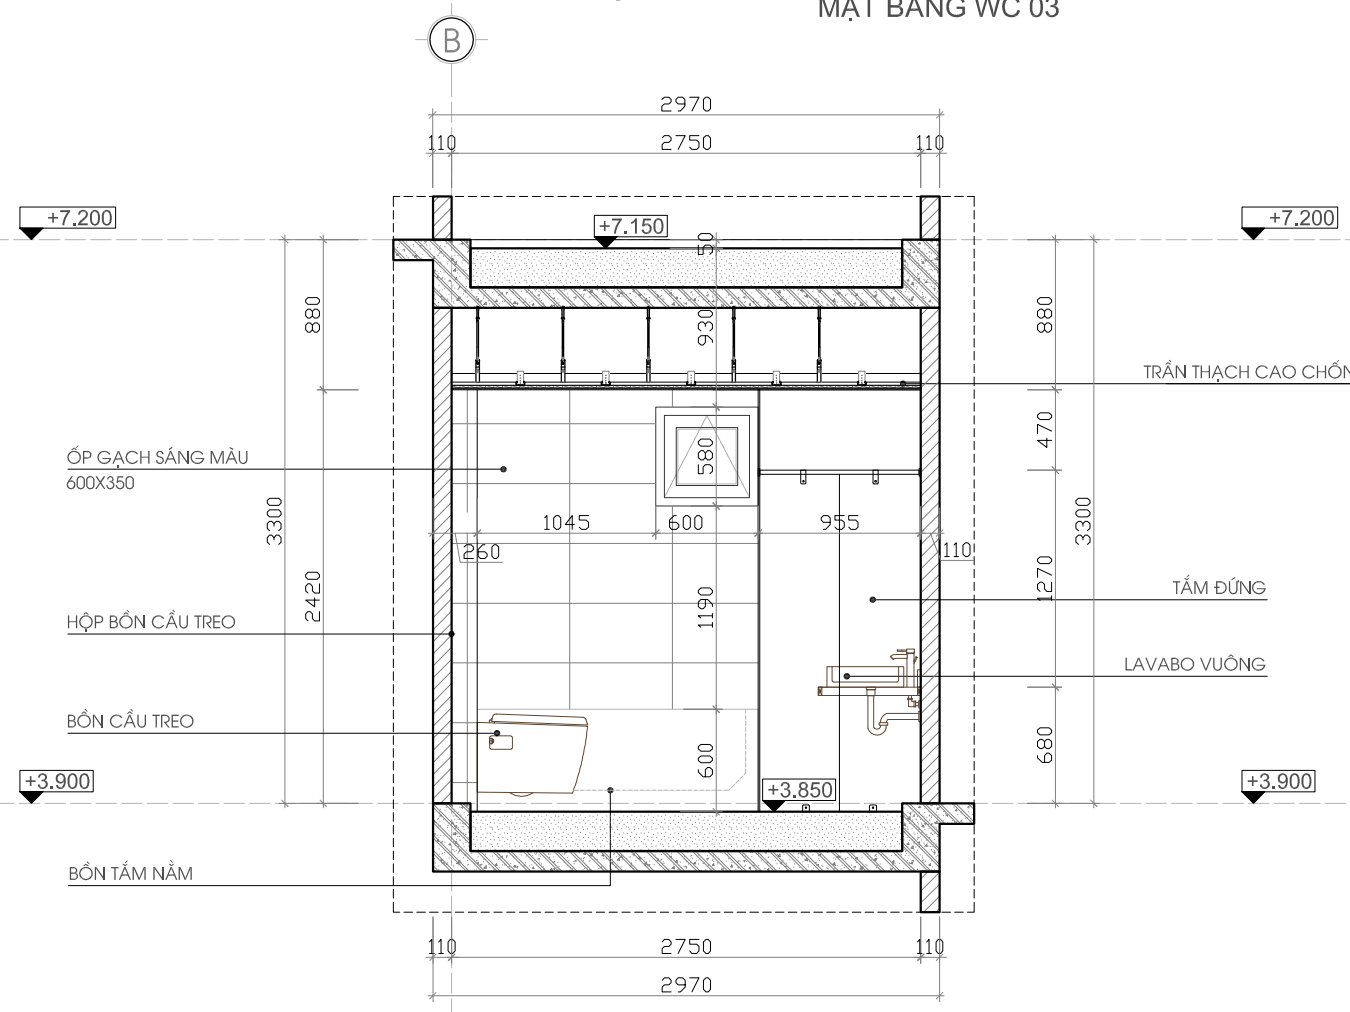

TÊN BẢN VẼ DRAWING TITLE
CHI TIẾT VỆ SINH 03

HẠNG MỤC	GIẢI ĐOẠN - PHASE
KIẾN TRÚC	THIẾT KẾ BVTC
TỶ LỆ - SCALE	BẢN VẼ - DRAWING NO.
SCALE : 1/...	KT-06
NGÀY - DATE	10/2022

MẶT BẰNG WC 03

MẶT BẰNG LÁT SÀN

MẶT CẮT 1-1

MẶT CẮT 2-2