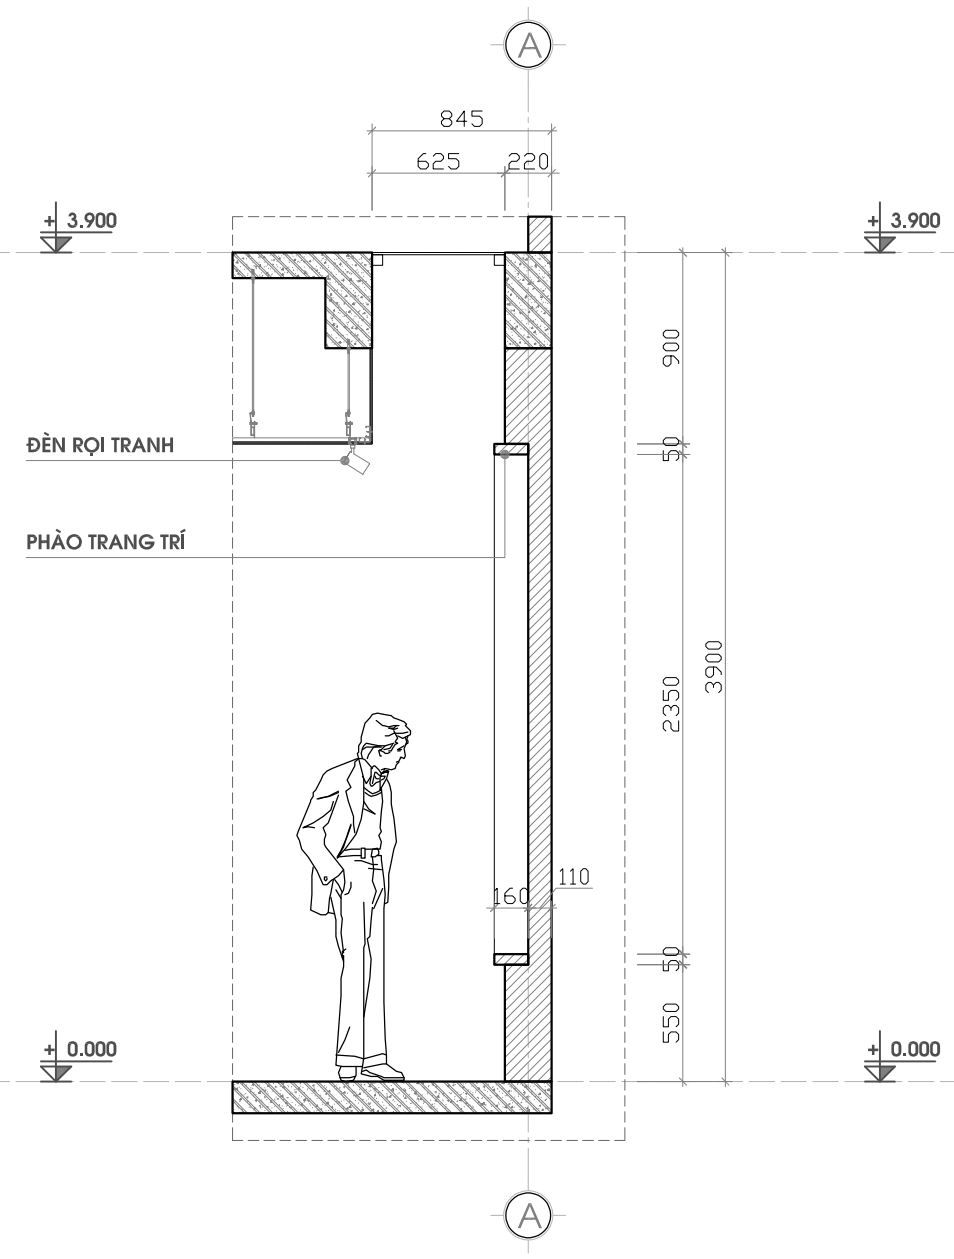

HIỆU CHỈNH - REVISIONS

1		
2		
3		

CHỦ ĐẦU TƯ: CLIENT

ÔNG BÀ TÙNG NHUNG

TÊN DỰ ÁN: PROJECT

NHÀ Ở GIA ĐÌNH

ĐỊA CHỈ: ADDRESS

PHỦ LÝ - HÀ NAM

**CÔNG TY CỔ PHẦN TƯ VẤN
KIẾN TRÚC AT**

ARCHITECTS &
PLANNING
CONSULTANTS

ADD: N06 -NGÕ 718 ĐƯỜNG LÁNG
TEL: 096.5521266
WEB: .....

GIÁM ĐỐC DIRECTOR

[Signature]

KTS. NGUYỄN QUỐC THẢO

CHỦ NHIỆM DỰ ÁN - PROJECT MANAGER

[Signature]

KTS. NGUYỄN QUỐC THẢO

CHỦ TRÌ BỘ MÔN STRUC. MANAGER

[Signature]

KTS. NGUYỄN QUỐC THẢO

THIẾT KẾ DESIGN BY

[Signature]

KTS. NGUYỄN QUỐC THẢO

QUẢN LÝ KỸ THUẬT TECH.MANAGER

[Signature]

TS.KS: NGUYỄN TUẤN TRUNG

TÊN BẢN VẼ DRAWING TITLE

**CHI TIẾT KÍCH THƯỚC
TRANH ĐẮP TẦNG 1**

HẠNG MỤC KIẾN TRÚC GIAI ĐOẠN - PHASE THIẾT KẾ BVTCT

TỶ LỆ - SCALE BẢN VẼ - DRAWING NO.
SCALE : 1/... **NT-05**

NGÀY - DATE 10/2022

CY.AT GIỮ MỌI QUYỀN SỞ HỮU VÀ PHÁT HÀNH. (C) 2022

MẶT CẮT 1-1