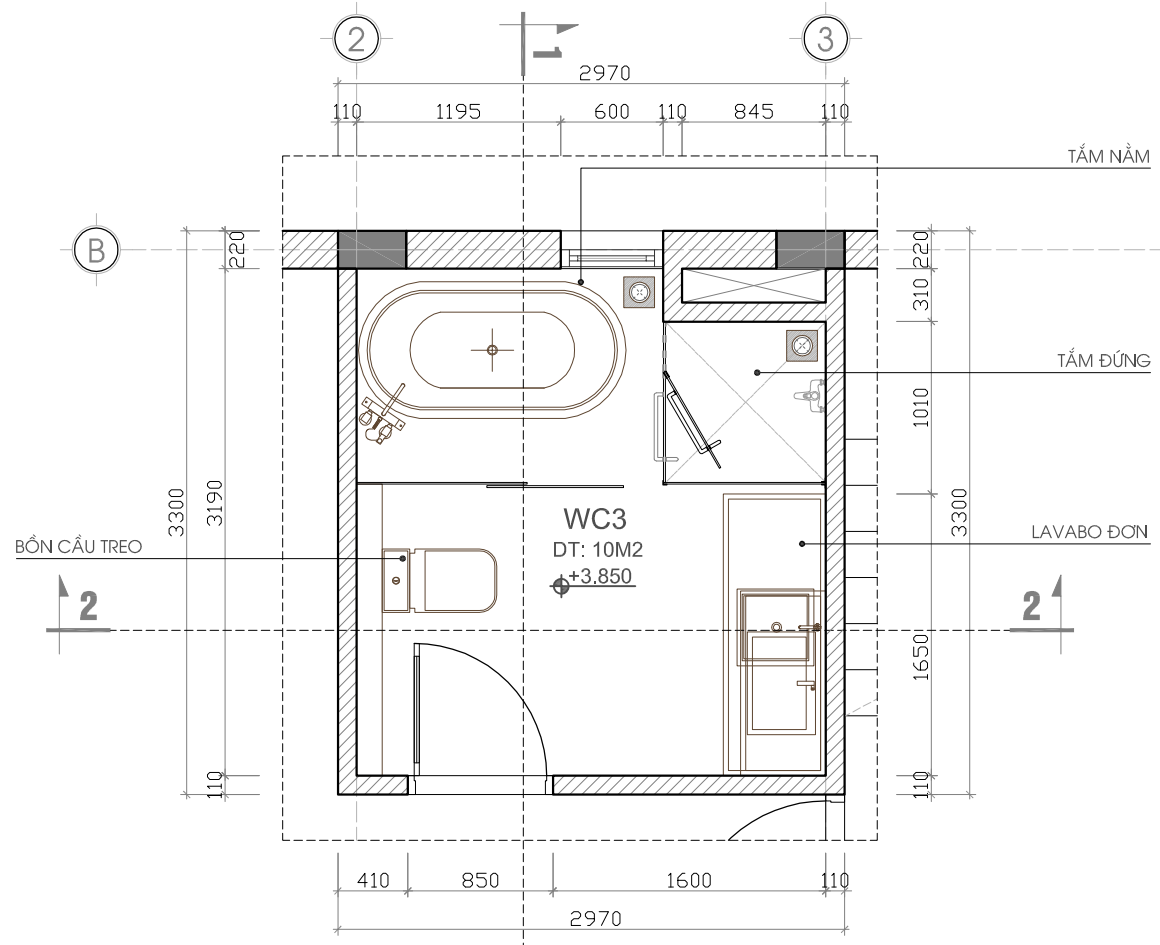

CHỦ NHIỆM DỰ ÁN - PROJECT MANAGER

KTS. NGUYỄN QUỐC THẢO

CHỦ TRÌ BỘ MÔN STRUC. MANAGER

KTS. NGUYỄN QUỐC THẢO

THIẾT KẾ DESIGN BY

KTS. ĐỖ VIỆT HƯNG

QUẢN LÝ KỸ THUẬT TECH.MANAGER

TS.KS. NGUYỄN TUẤN TRUNG

TÊN BẢN VẼ DRAWING TITLE
CHI TIẾT VỆ SINH 03

HẠNG MỤC	GIẢI ĐOẠN - PHASE
KIẾN TRÚC	THIẾT KẾ BVTC
TỶ LỆ - SCALE	BẢN VẼ - DRAWING NO.
SCALE : 1/...	KT-06
NGÀY - DATE	10/2022

MẶT BẰNG WC 03

MẶT BẰNG LÁT SÀN

MẶT CẮT 1-1

MẶT CẮT 2-2