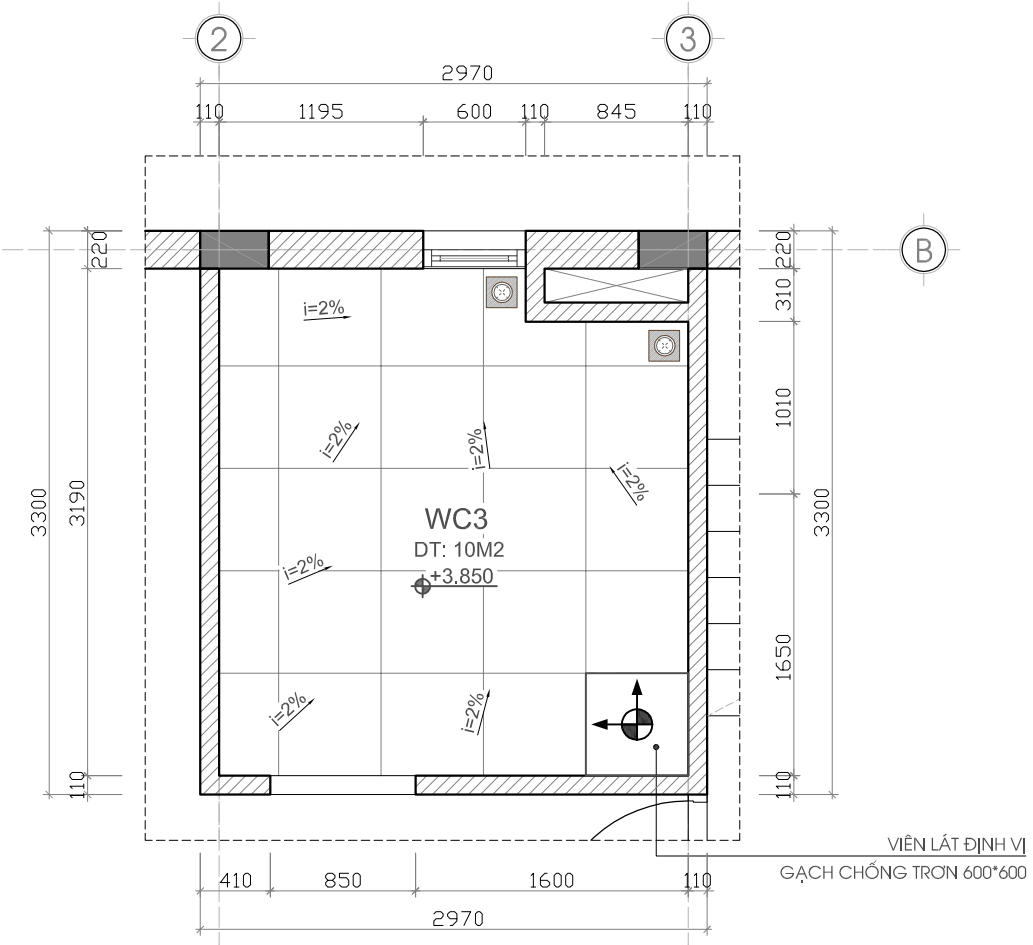

TÊN BẢN VẼ DRAWING TITLE
CHI TIẾT VỆ SINH 03

HẠNG MỤC	GIẢI ĐOẠN - PHASE
KIẾN TRÚC	THIẾT KẾ BVTC
TỶ LỆ - SCALE	BẢN VẼ - DRAWING NO.
SCALE : 1/...	KT-06
NGÀY - DATE	10/2022

MẶT BẰNG WC 03

MẶT BẰNG LÁT SÀN

MẶT CẮT 1-1