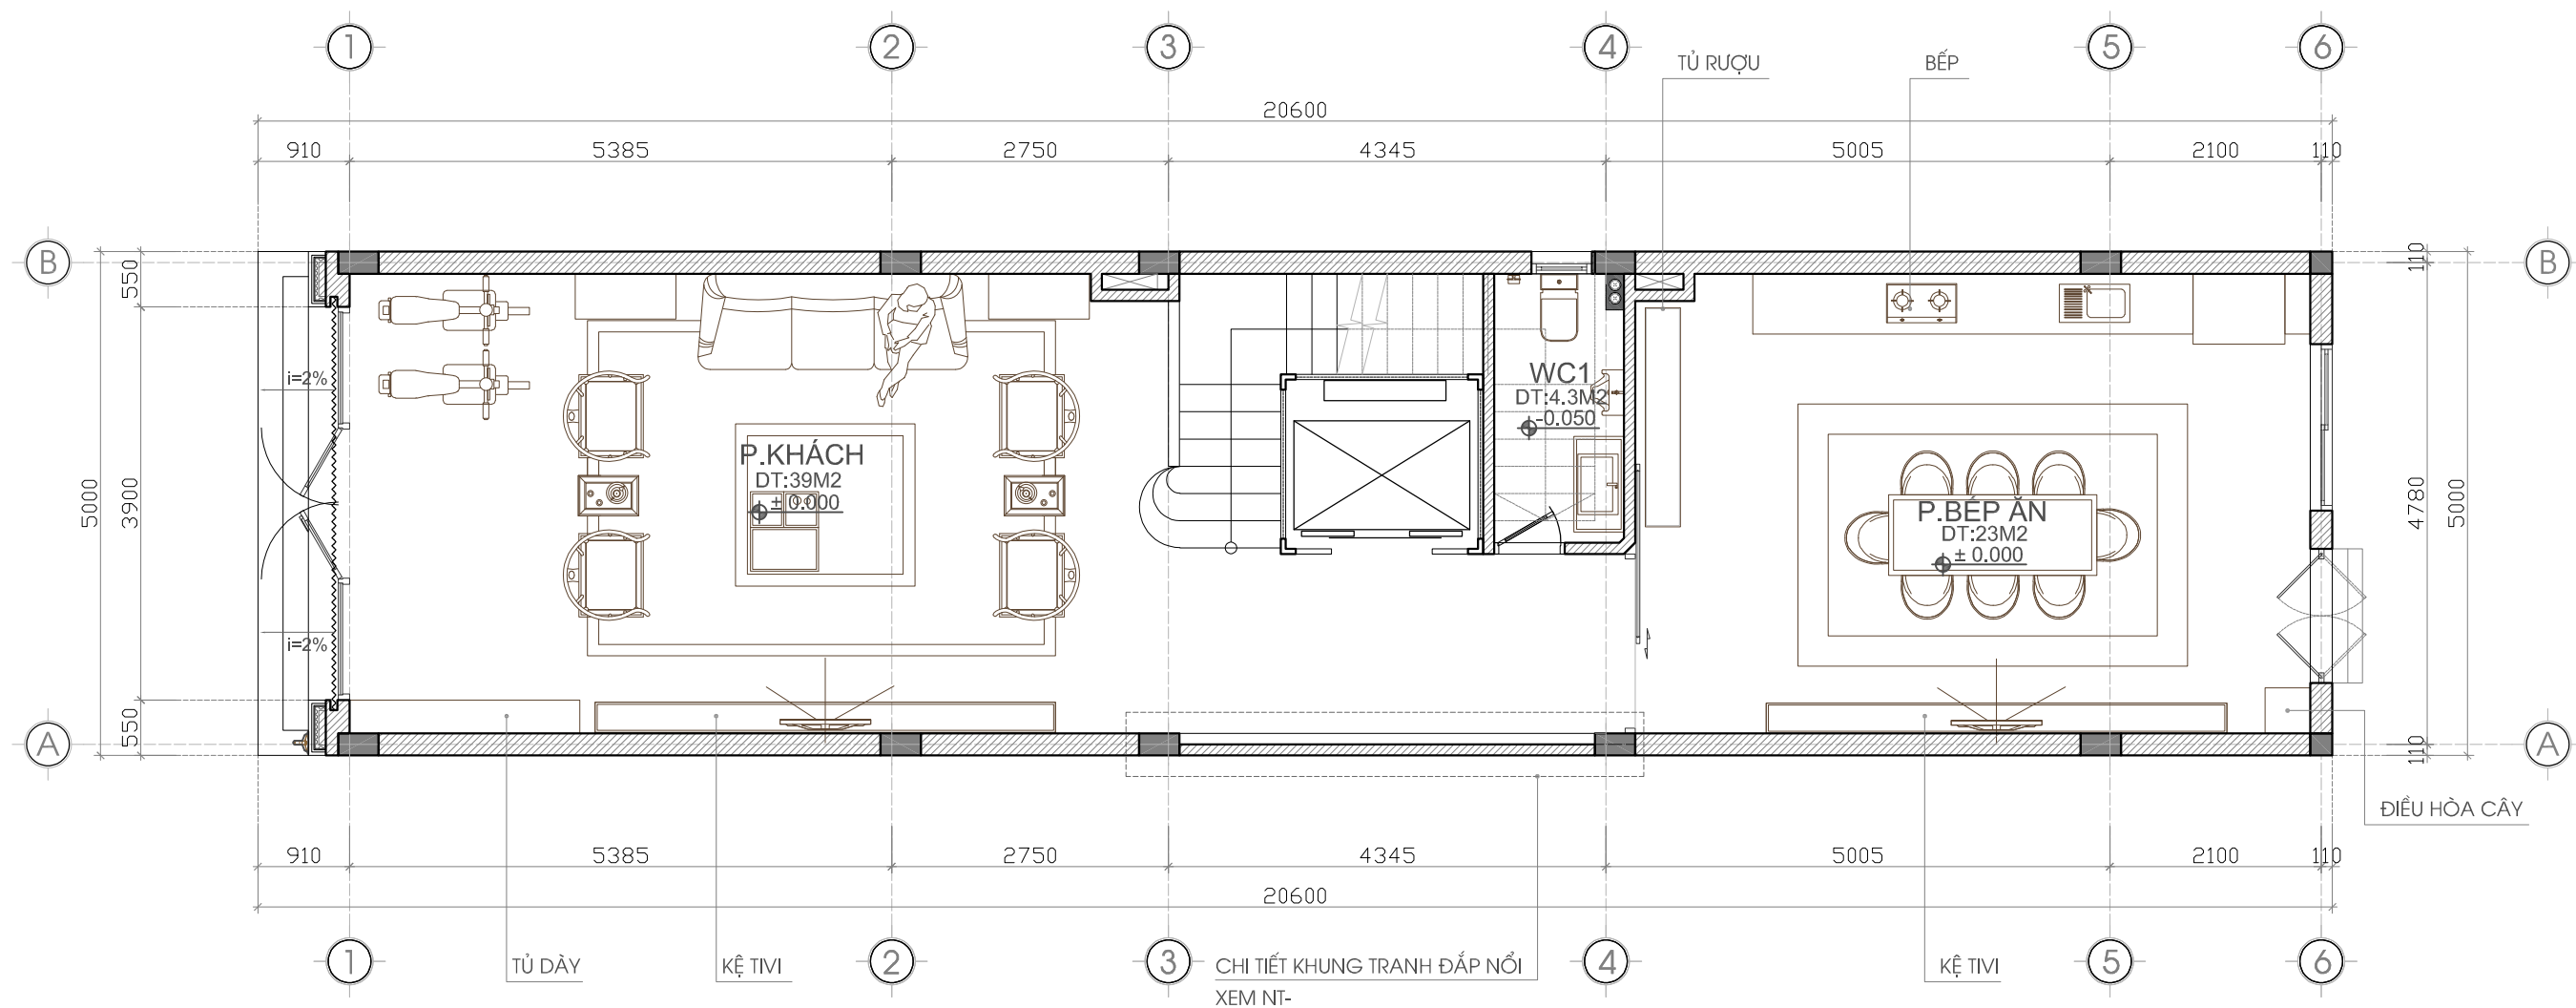

HIỆU CHỈNH - REVISIONS	
1	.....
2	.....
3	.....

CHỦ ĐẦU TƯ: CLIENT
ÔNG BÀ TÙNG NHUNG

TÊN DỰ ÁN: PROJECT
NHÀ Ở GIA ĐÌNH

ĐỊA CHỈ: ADDRESS
PHỦ LÝ - HÀ NAM

**CÔNG TY CỔ PHẦN TƯ VẤN
KIẾN TRÚC AT**

**ARCHITECTS &
PLANNING
CONSULTANTS**

ADD: N06 -NGÕ 718 ĐƯỜNG LÁNG
TEL: 096.5521266
WEB: .....

GIÁM ĐỐC DIRECTOR
(Signature)
KTS. NGUYỄN QUỐC THẢO

CHỦ NHIỆM DỰ ÁN - PROJECT MANAGER
(Signature)
KTS. NGUYỄN QUỐC THẢO

CHỦ TRÌ BỘ MÔN STRUC. MANAGER
(Signature)
KTS. NGUYỄN QUỐC THẢO

THIẾT KẾ DESIGN BY
(Signature)
KTS. NGUYỄN QUỐC THẢO

QUẢN LÝ KỸ THUẬT TECH.MANAGER
(Signature)
TS.KS: NGUYỄN TUẤN TRUNG

TÊN BẢN VẼ DRAWING TITLE
MB TẦNG 1

HẠNG MỤC KIẾN TRÚC	GIẢI ĐOẠN - PHASE THIẾT KẾ BVTC
TỶ LỆ - SCALE SCALE : 1/...	BẢN VẼ - DRAWING NO. NT-01
NGÀY - DATE 10/2022