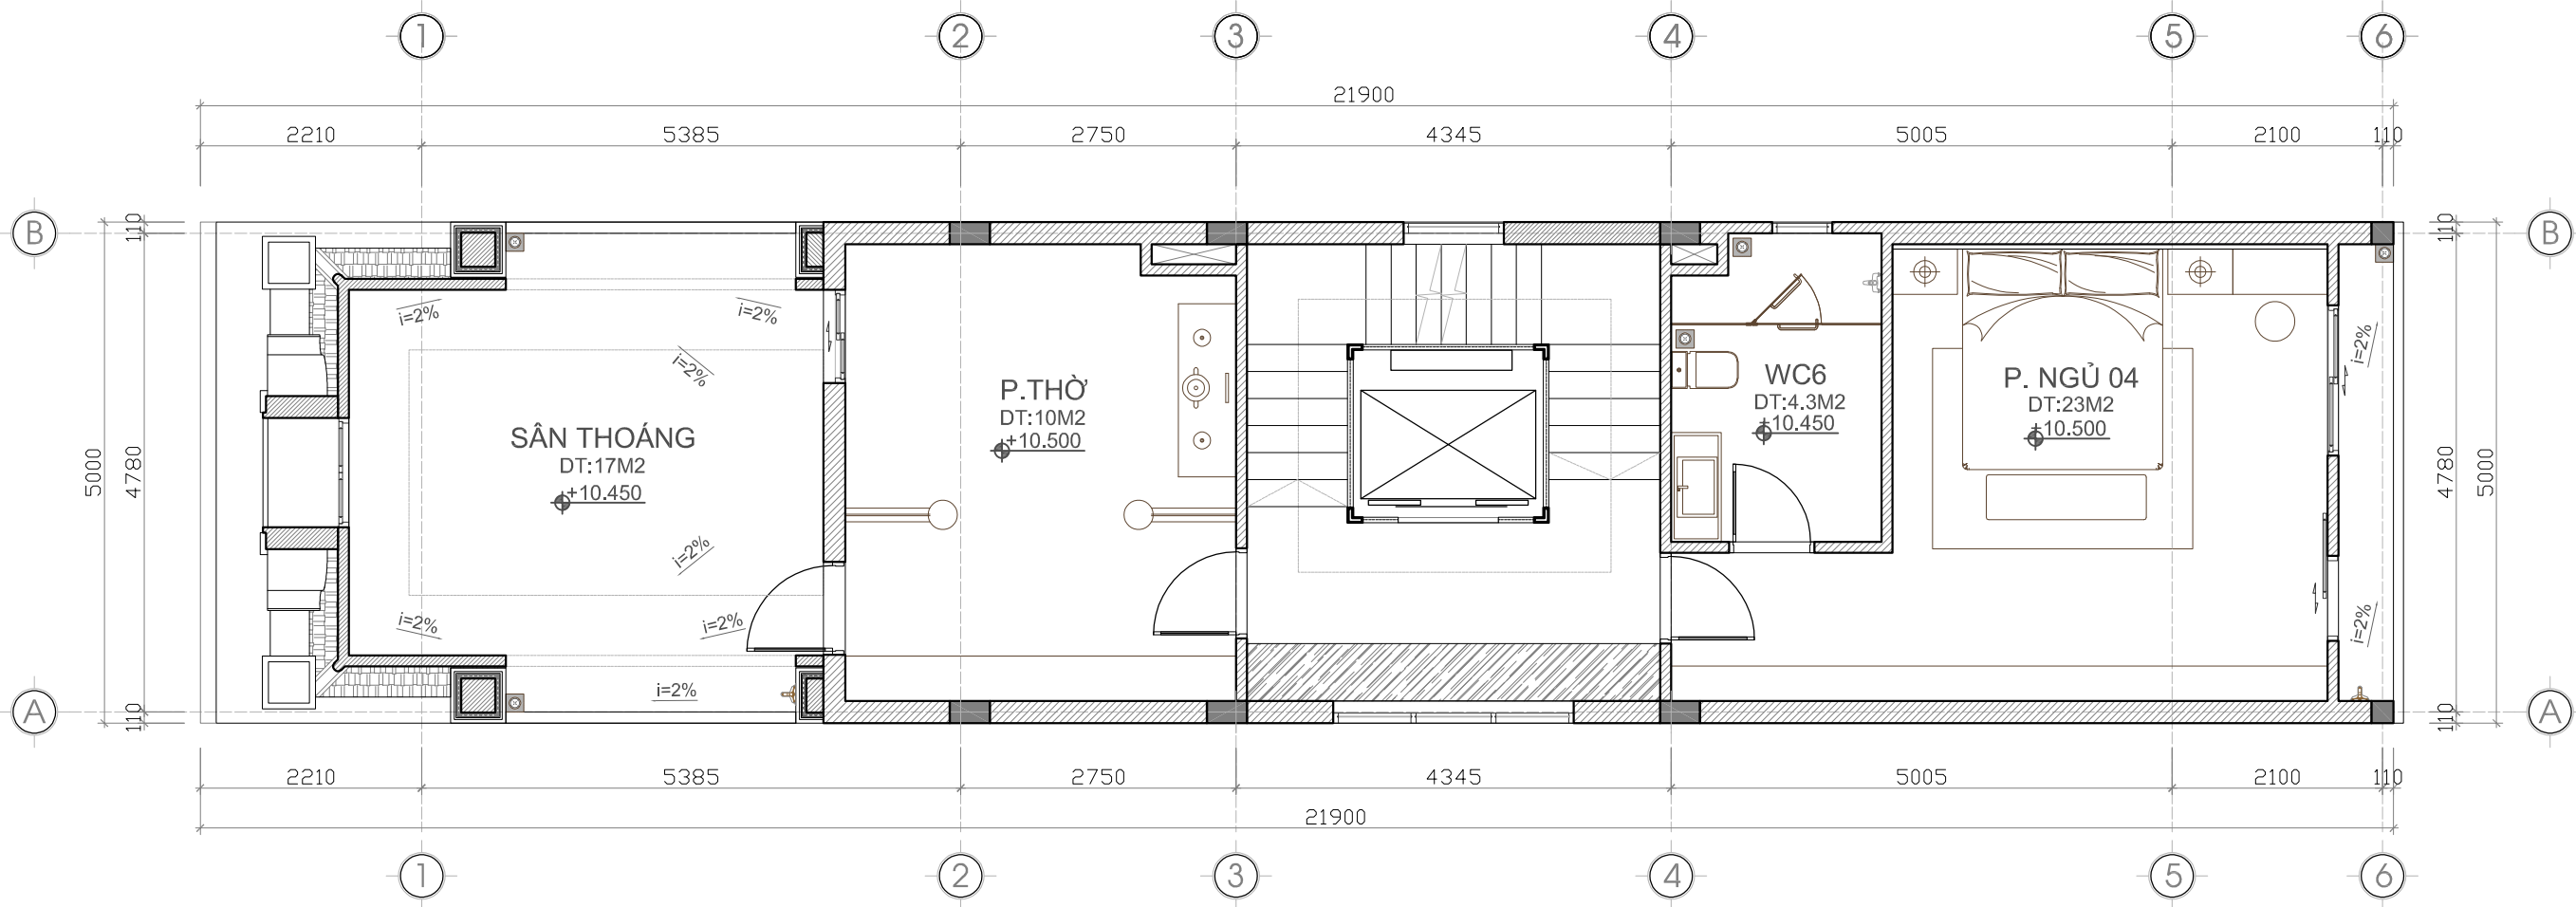

QUẢN LÝ KỸ THUẬT TECH.MANAGER
[Signature]
TS.KS: NGUYỄN TUẤN TRUNG

TÊN BẢN VẼ DRAWING TITLE
MB TẦNG 3

HẠNG MỤC KIẾN TRÚC	GIẢI ĐOẠN - PHASE THIẾT KẾ BVTC
TỶ LỆ - SCALE SCALE : 1/...	BẢN VẼ - DRAWING NO. NT-03
NGÀY - DATE 10/2022	