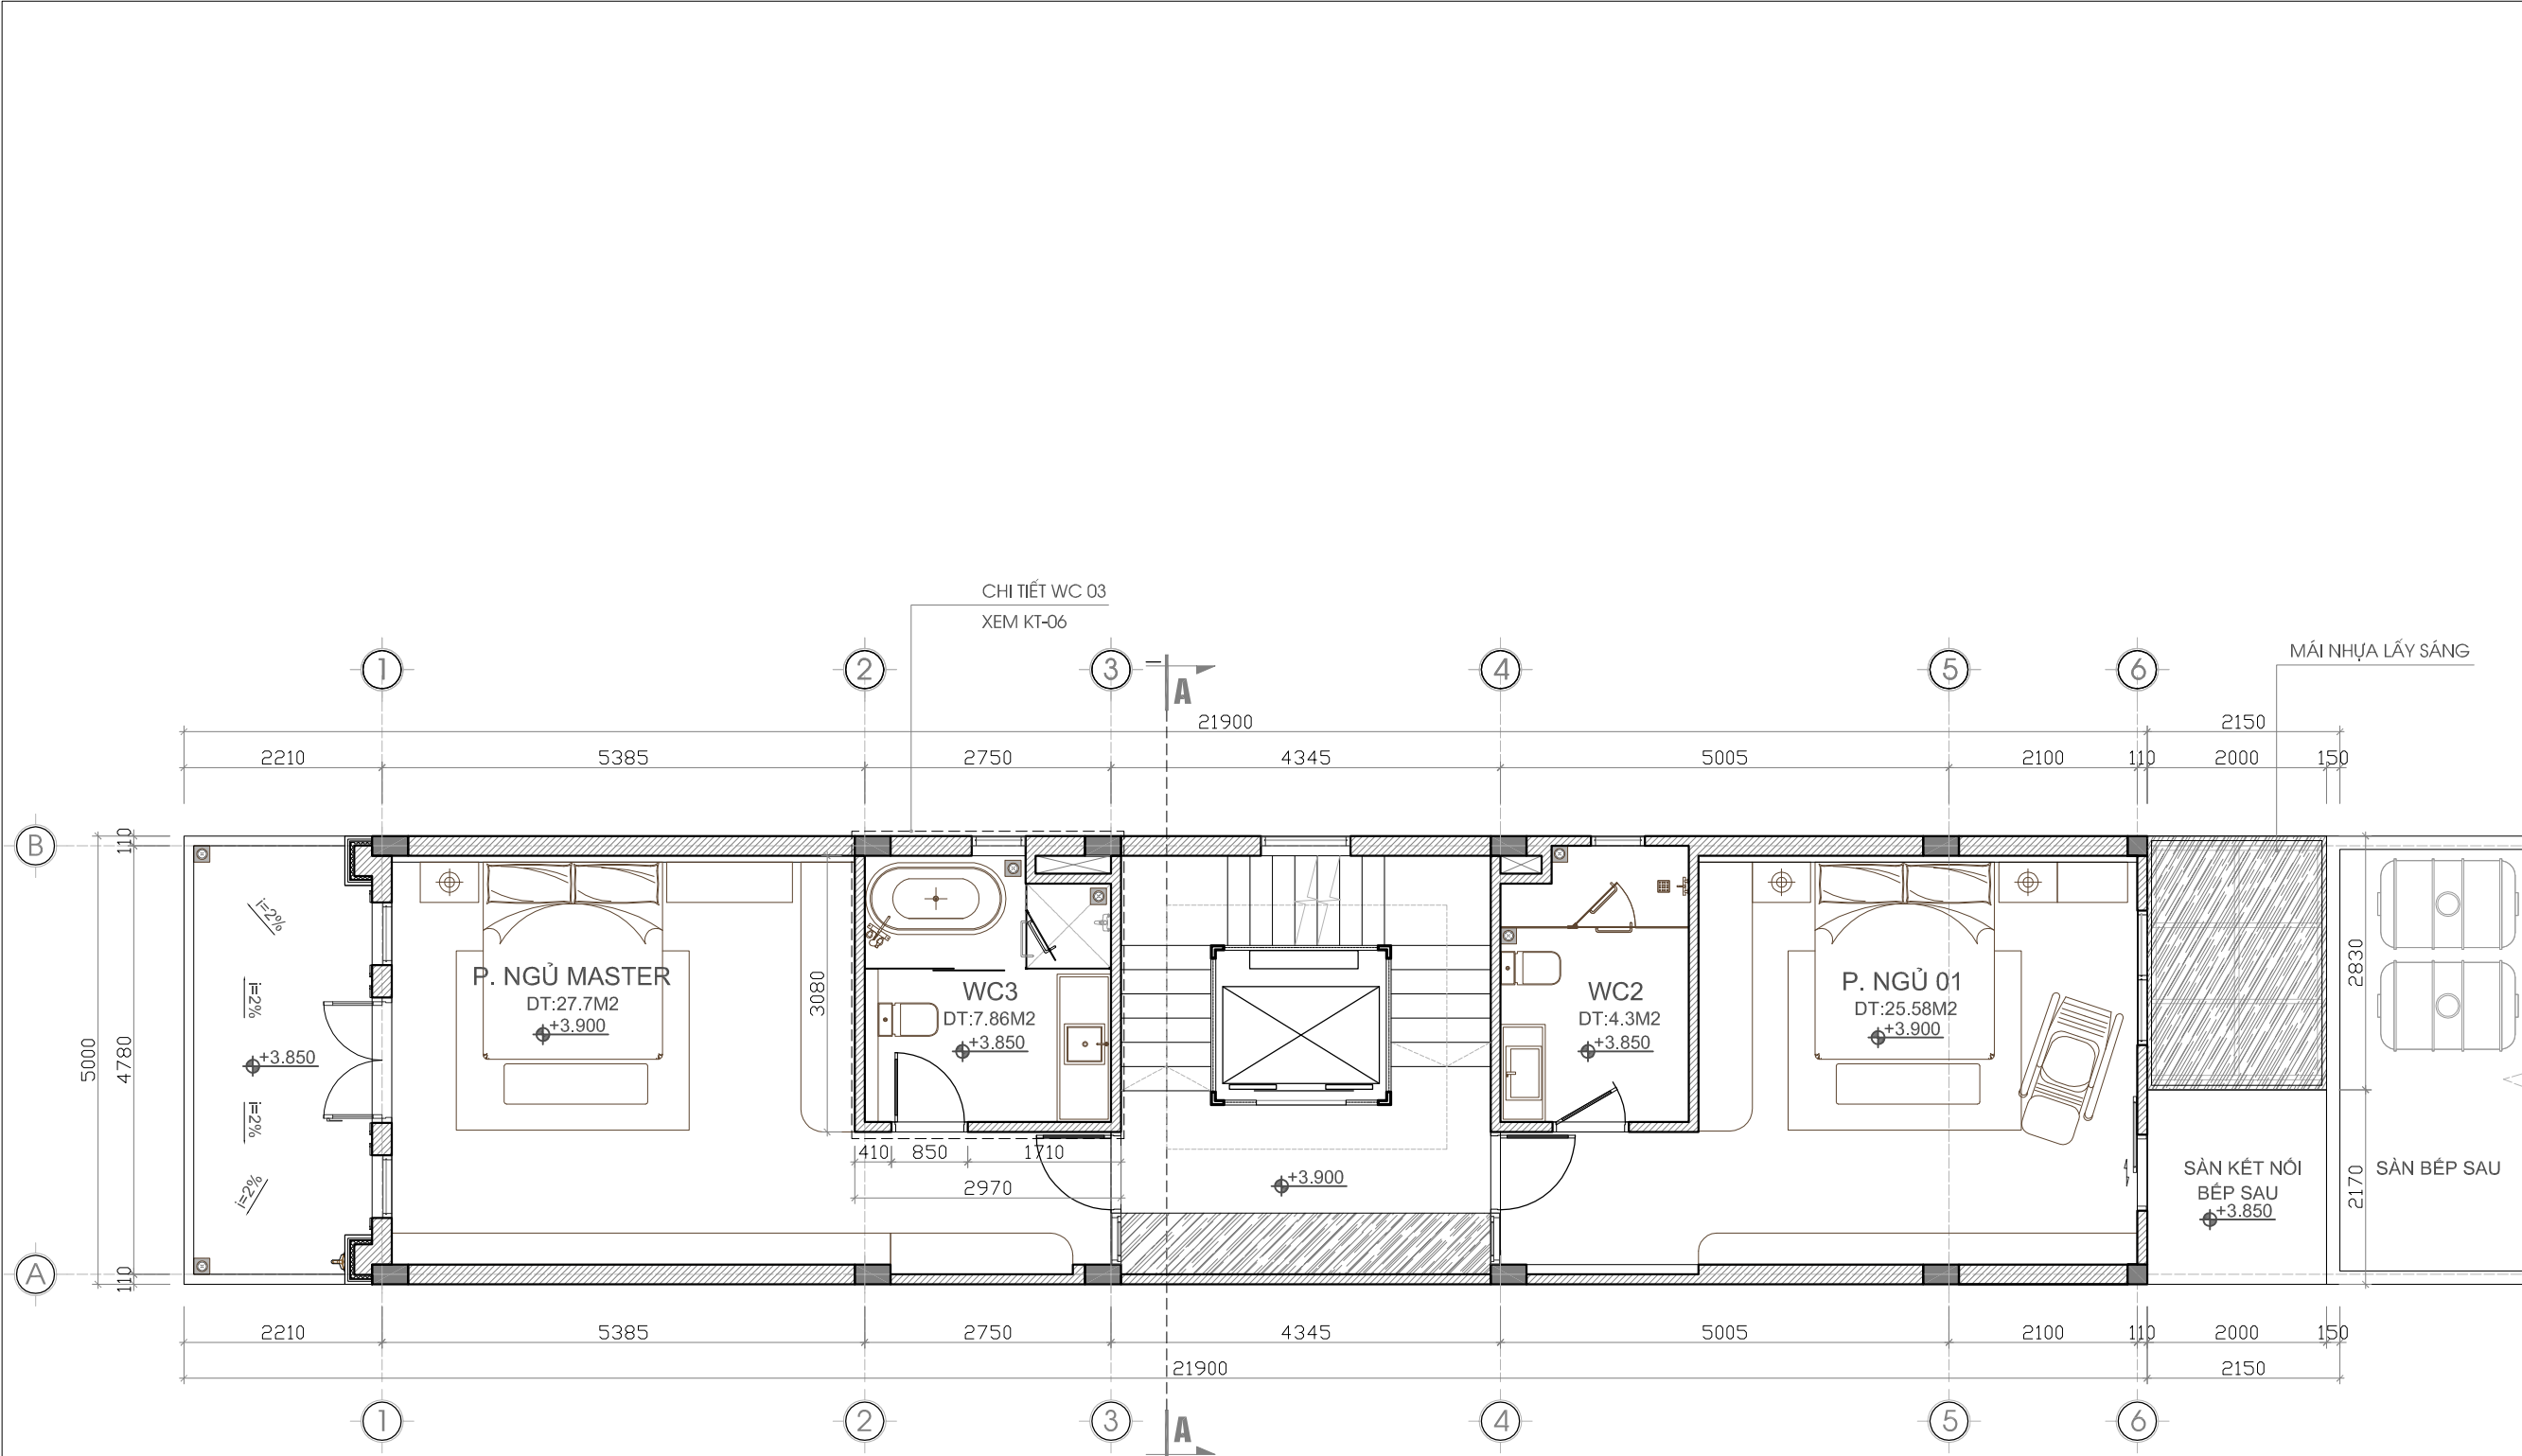

THIẾT KẾ DESIGN BY
(Signature)
KTS. NGUYỄN QUỐC THẢO

QUẢN LÝ KỸ THUẬT TECH.MANAGER
(Signature)
TS.KS: NGUYỄN TUẤN TRUNG

TÊN BẢN VẼ DRAWING TITLE
MB TẦNG 1

HẠNG MỤC KIẾN TRÚC	GIẢI ĐOẠN - PHASE THIẾT KẾ BVTC
TỶ LỆ - SCALE SCALE : 1/...	BẢN VẼ - DRAWING NO. NT-01
NGÀY - DATE 10/2022	