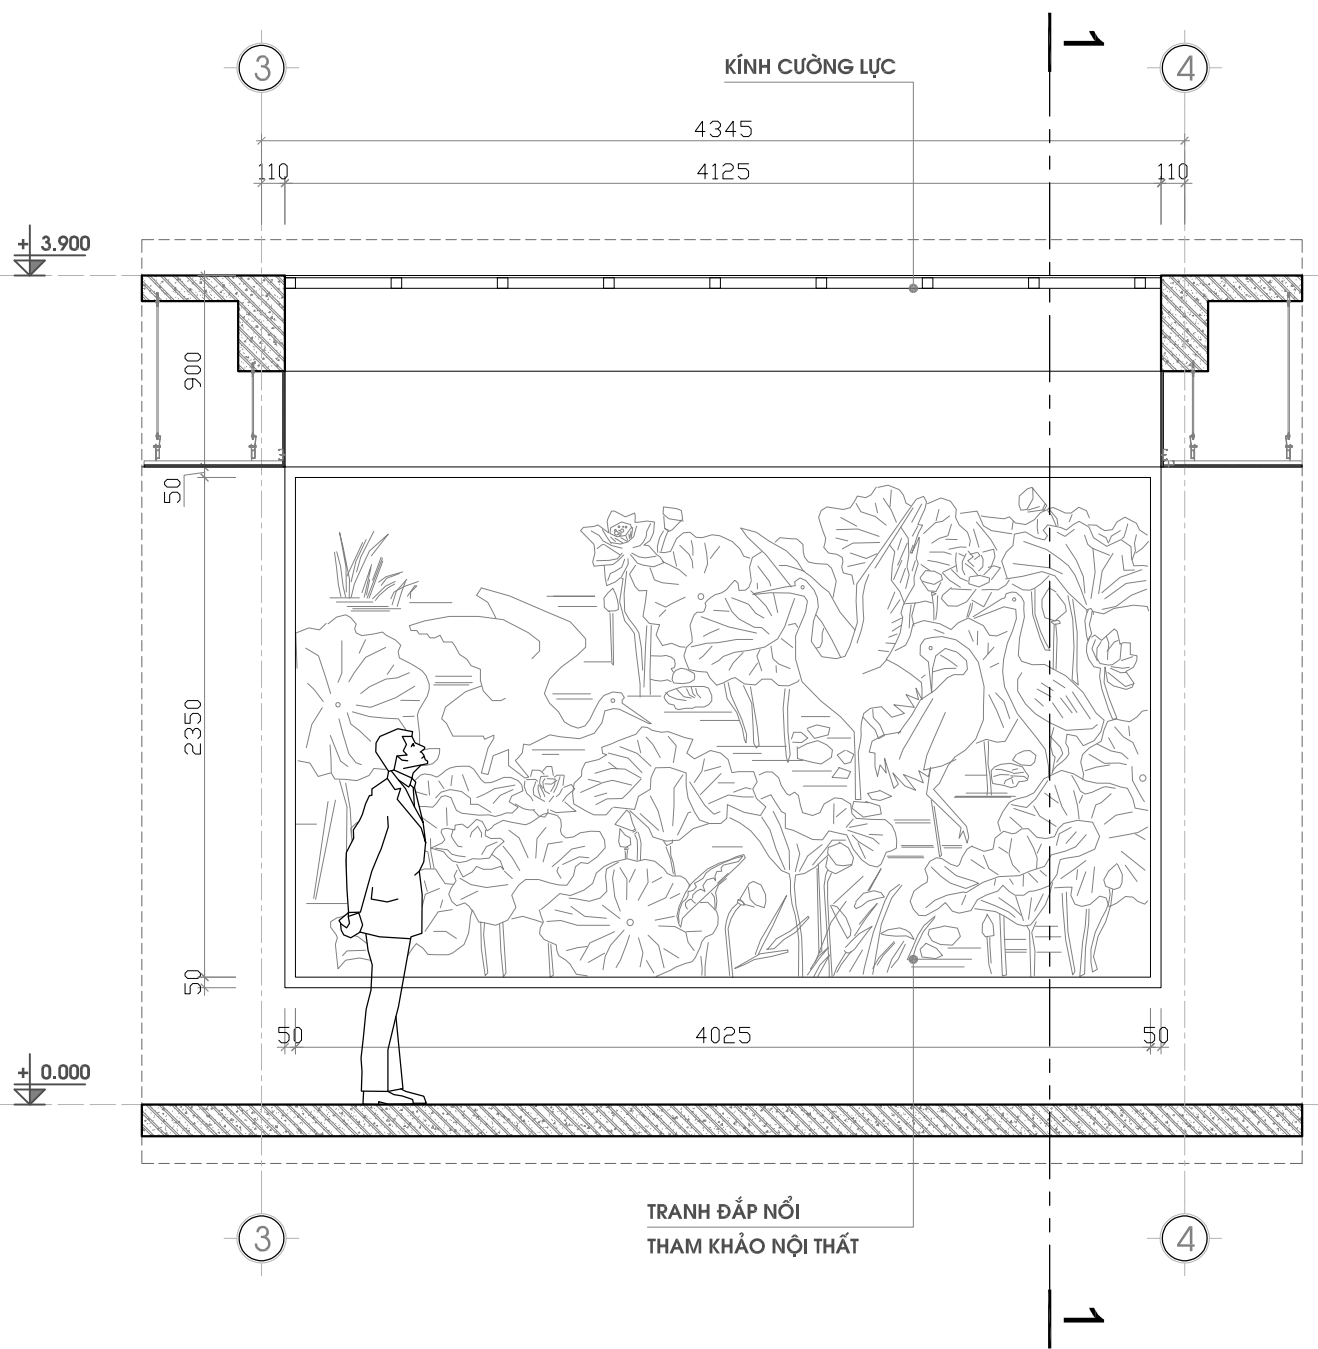

HIỆU CHỈNH - REVISIONS

1		
2		
3		

CHỦ ĐẦU TƯ: CLIENT

ÔNG BÀ TÙNG NHUNG

TÊN DỰ ÁN: PROJECT

NHÀ Ở GIA ĐÌNH

ĐỊA CHỈ: ADDRESS

PHỦ LÝ - HÀ NAM

**CÔNG TY CỔ PHẦN TƯ VẤN
KIẾN TRÚC AT**

ARCHITECTS &
PLANNING
CONSULTANTS

ADD: N06 -NGÕ 718 ĐƯỜNG LÁNG
TEL: 096.5521266
WEB: .....

GIÁM ĐỐC DIRECTOR

[Signature]

KTS. NGUYỄN QUỐC THẢO

CHỦ NHIỆM DỰ ÁN - PROJECT MANAGER

[Signature]

KTS. NGUYỄN QUỐC THẢO

CHỦ TRÌ BỘ MÔN STRUC. MANAGER

[Signature]

KTS. NGUYỄN QUỐC THẢO

THIẾT KẾ DESIGN BY

[Signature]

KTS. NGUYỄN QUỐC THẢO

QUẢN LÝ KỸ THUẬT TECH.MANAGER

[Signature]

TS.KS: NGUYỄN TUẤN TRUNG

TÊN BẢN VẼ DRAWING TITLE

**CHI TIẾT KÍCH THƯỚC
TRANH ĐẮP TẦNG 1**

HẠNG MỤC KIẾN TRÚC GIAI ĐOẠN - PHASE THIẾT KẾ BVTCT

TỶ LỆ - SCALE BẢN VẼ - DRAWING NO.
SCALE : 1/... **NT-05**

NGÀY - DATE 10/2022

CY.AT GIỮ MỌI QUYỀN SỞ HỮU VÀ PHÁT HÀNH. (C) 2022

MẶT ĐÚNG VỊ TRÍ TRANH ĐẮP