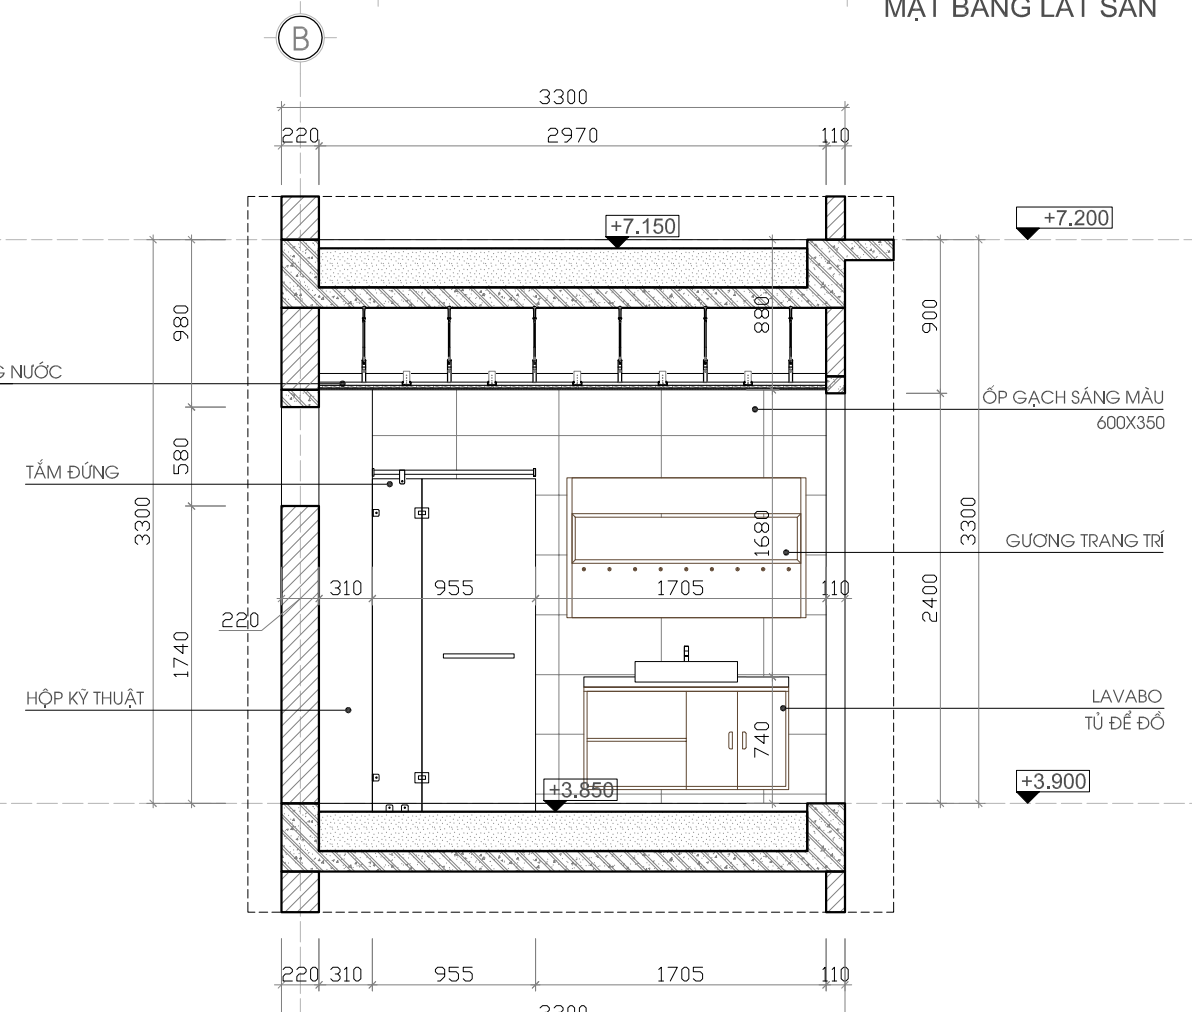

TÊN BẢN VẼ DRAWING TITLE
CHI TIẾT VỆ SINH 03

HẠNG MỤC	GIẢI ĐOẠN - PHASE
KIẾN TRÚC	THIẾT KẾ BVTC
TỶ LỆ - SCALE	BẢN VẼ - DRAWING NO.
SCALE : 1/...	KT-06
NGÀY - DATE	10/2022

MẶT BẰNG WC 03

MẶT BẰNG LÁT SÀN

MẶT CẮT 1-1

MẶT CẮT 2-2